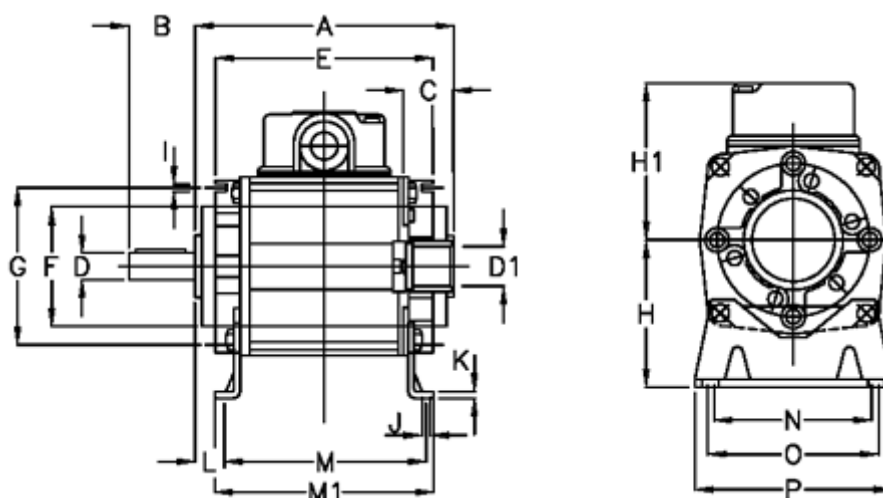

Varenummer: 4581108012
 Beskrivelse: Bremse-koblingskombination
 NFF 11-80-EE-B3

Mål

A = 188	H = 80	N = 130
B = 41	H1 = 101.0	O = 140
C = 40	I = M8	P = 160
D = 19	J = 9	W = 40
D1 = 19	K = 4	W1 = 41
E = 162	L = 26.5	Z = 190
F = 75	M = 135	
G = 112	M1 = 160	